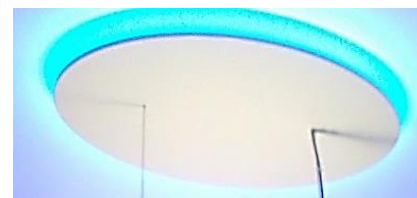

LumiStoneStyle - Technik und Inspiration

stylisher bildschirmarbeitsplatztaugliche LED-Designleuchte mit Leucht-Deckenschiff

Die LumiStoneStyle verbindet innovative, hocheffiziente Philips LED-Technologie mit den Anforderungen der modernen Allgemein- und Arbeitsplatzbeleuchtung und dem Wunsch nach außergewöhnlicher Formgebung und Lichtstimmungen.

Die in Form eines Steines entwickelte direkt und indirekt strahlende LED-Leuchte wird in der von LICHTpunkt Lichtsysteme entwickelten Style-Version

mit einem formschönen ovalem Deckenschiff, wahlweise in hochglanz Lack weiss oder in Farbgebung nach Wunsch des Kunden mit einer LED-LICHTvoute

ausgeführt. Die Lichtvoute wird von LICHTpunkt Lichtsystem werkseitig in blau ausgeführt und kann optional auch in jedem anderem Farbton oder in Farbwechselversion ausgeführt werden.

Die integrierte LED-Technologie macht die "LumiStoneStyle" von LICHTpunkt Lichtsysteme hochgradig energieeffizient und für viele Anforderungen der Allgemein- und Arbeitsplatzbeleuchtung, auch mit Dimmfunktion anwendbar.

LumiStoneStyle lieferbar in Lichtfarbe warmton (3000Kelvin) und tageslicht (4000Kelvin)

Beratung - Planung - Projektierung - Ausführung individueller Beleuchtungslösungen und Leuchtensonderanfertigungen